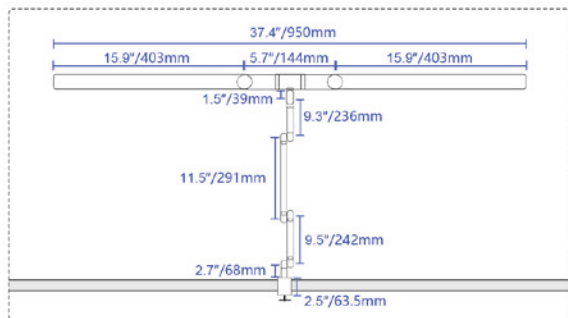

TECHNICKÉ PARAMETRY

Název	Hodnota
Výrobce	FK technics
Energetická třída	G
Světelný tok (lm)	1400
Barevná teplota	3000-6500 K
Index podání barev	Ra > 92
Stmívání	Ano
Napájecí napětí	24 V (adaptér 230 V AC)
Rozměry	max. v. 84 cm, š. max. 95 cm, h. max. 80 cm
Hmotnost	1,4 kg