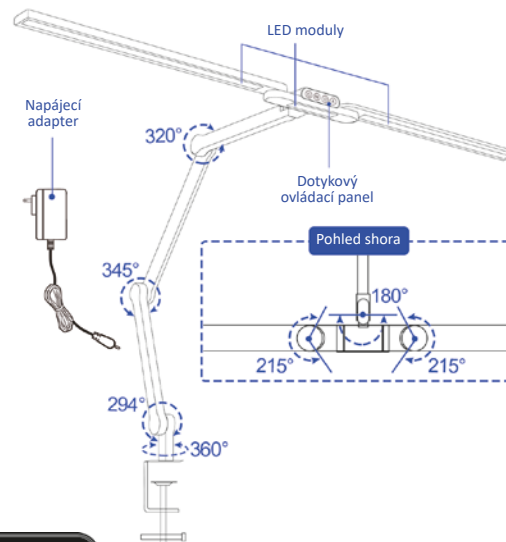

NEPŘEHLÉDNĚTE

- Před použitím výrobku si pečlivě přečtěte tento návod a bezpečnostní upozornění, abyste předešli případným škodám, či zranění.
- Ponechte si tento návod k obsluze, abyste si jej mohli znovu kdykoliv přečíst!
- Tento návod k obsluze je součástí výrobku a obsahuje důležité pokyny k uvedení výrobku do provozu a k jeho obsluze.
- Jestliže výrobek předáte jiným osobám, dbejte na to, abyste jim odevzdali tento návod k obsluze.
- Obsah tohoto návodu je vázán autorskými zákony a bez písemného souhlasu firmy FK technics, spol. s r.o., nesmí být jeho obsah reprodukován.

UPOZORNĚNÍ

- Používejte zařízení pouze k účelům, pro které je určeno s ohledem na jeho technické specifikace. Jeho přetížení či vyšší napětí může zařízení zničit.
- Instalaci zařízení smí provádět jen kvalifikovaná osoba dle platné vyhlášky.
- Společnost FK technics, spol. s r.o. nenese odpovědnost za případné škody vzniklé neodbornou manipulací s výrobkem.
- Jsou zakázány jakékoliv úpravy či jiné zásahy do konstrukce zdroje, které mohou způsobit nefunkčnost zdrojů a případně způsobit další škody.
- Proto jakýmkoliv zásahem do konstrukce zdrojů záruka zaniká.

	Krátký stisk	Zapnutí/vypnutí středového osvětlení
	Krátký stisk Dlouhý stisk	Změna teploty bílé v 5 krocích (3000/3500/4000/5000/6500K) Změna teploty bílé plynule (3000 - 6500K)
	Krátký stisk Dlouhý stisk	Stmívání v 5 krocích (20 - 40 - 60 - 80 - 100%) Stmívání plynule (20 - 100%)
	Krátký stisk Dlouhý stisk	Nastavení automatického udržování jasu dle okolního osvětlení
	Foto senzor	pro snímání okolní hladiny osvětlení
	LED indikátor	– pokud je funkce automatické úpravy jasu zapnuta, LED svítí modře, pokud je funkce vypnuta, LED nesvítí.